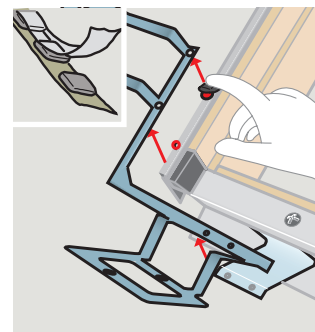

IE: **VELUX Company Ltd.**
1800 409 750

IT: **VELUX Italia s.p.a.**
045/6173666

JP: **VELUX-Japan Ltd.**
0570-00-8145

LT: **VELUX Lietuva, UAB**
(85) 270 91 01

LV: **VELUX Latvia SIA**
67 27 77 33

NL: **VELUX Nederland B.V.**
030 - 6 629 629

NO: **VELUX Norge AS**
22 51 06 00

NZ: **VELUX New Zealand Ltd.**
09-6344 126

PL: **VELUX Polska Sp. z o.o.**
(022) 33 77 000 / 33 77 070

PT: **VELUX Portugal, Lda**
21 880 00 60

RO: **VELUX România S.R.L.**
0-8008-83589

RS: **VELUX Srbija d.o.o.**
011 3670 468

RU: **VELUX Rossia ZAO**
(495) 737 75 20

SE: **VELUX Svenska AB**
042/20 83 80

SI: **VELUX Slovenija d.o.o.**
01 724 68 68

SK: **VELUX Slovensko, s.r.o.**
(02) 33 000 555

TR: **VELUX Çati Pencereleri
Ticaret Limited Şirketi**
0 216 302 54 10

UA: **VELUX Ukraina TOV**
(044) 490 5703

US: **VELUX America Inc.**
1-800-88-VELUX

www.velux.com