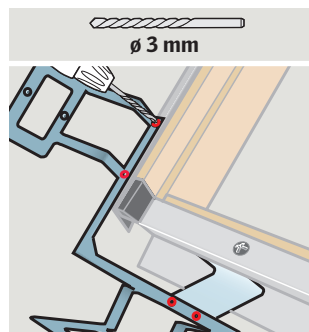

IE: **VELUX Company Ltd.**
1800 409 750

IT: **VELUX Italia s.p.a.**
045/6173666

JP: **VELUX-Japan Ltd.**
0570-00-8145

LT: **VELUX Lietuva, UAB**
(85) 270 91 01

LV: **VELUX Latvia SIA**
67 27 77 33

NL: **VELUX Nederland B.V.**
030 - 6 629 629

NO: **VELUX Norge AS**
22 51 06 00

NZ: **VELUX New Zealand Ltd.**
09-6344 126

PL: **VELUX Polska Sp. z o.o.**
(022) 33 77 000 / 33 77 070

PT: **VELUX Portugal, Lda**
21 880 00 60

RO: **VELUX România S.R.L.**
0-8008-83589

RS: **VELUX Srbija d.o.o.**
011 3670 468

RU: **VELUX Rossia ZAO**
(495) 737 75 20

SE: **VELUX Svenska AB**
042/20 83 80

SI: **VELUX Slovenija d.o.o.**
01 724 68 68

SK: **VELUX Slovensko, s.r.o.**
(02) 33 000 555

TR: **VELUX Çati Pencereleri
Ticaret Limited Şirketi**
0 216 302 54 10

UA: **VELUX Ukraina TOV**
(044) 490 5703

US: **VELUX America Inc.**
1-800-88-VELUX

www.velux.com