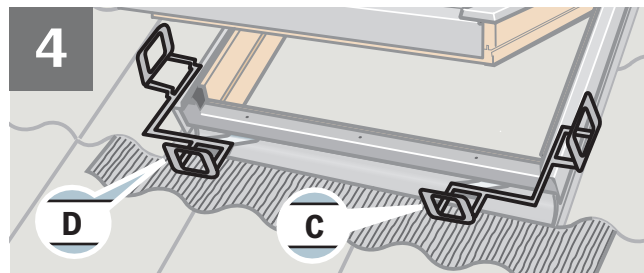

IE: **VELUX Company Ltd.**
1800 409 750

IT: **VELUX Italia s.p.a.**
045/6173666

JP: **VELUX-Japan Ltd.**
0570-00-8145

LT: **VELUX Lietuva, UAB**
(85) 270 91 01

LV: **VELUX Latvia SIA**
67 27 77 33

NL: **VELUX Nederland B.V.**
030 - 6 629 629

NO: **VELUX Norge AS**
22 51 06 00

NZ: **VELUX New Zealand Ltd.**
09-6344 126

PL: **VELUX Polska Sp. z o.o.**
(022) 33 77 000 / 33 77 070

PT: **VELUX Portugal, Lda**
21 880 00 60

RO: **VELUX România S.R.L.**
0-8008-83589

RS: **VELUX Srbija d.o.o.**
011 3670 468

RU: **VELUX Rossia ZAO**
(495) 737 75 20

SE: **VELUX Svenska AB**
042/20 83 80

SI: **VELUX Slovenija d.o.o.**
01 724 68 68

SK: **VELUX Slovensko, s.r.o.**
(02) 33 000 555

TR: **VELUX Çati Pencereleri
Ticaret Limited Şirketi**
0 216 302 54 10

UA: **VELUX Ukraina TOV**
(044) 490 5703

US: **VELUX America Inc.**
1-800-88-VELUX

www.velux.com