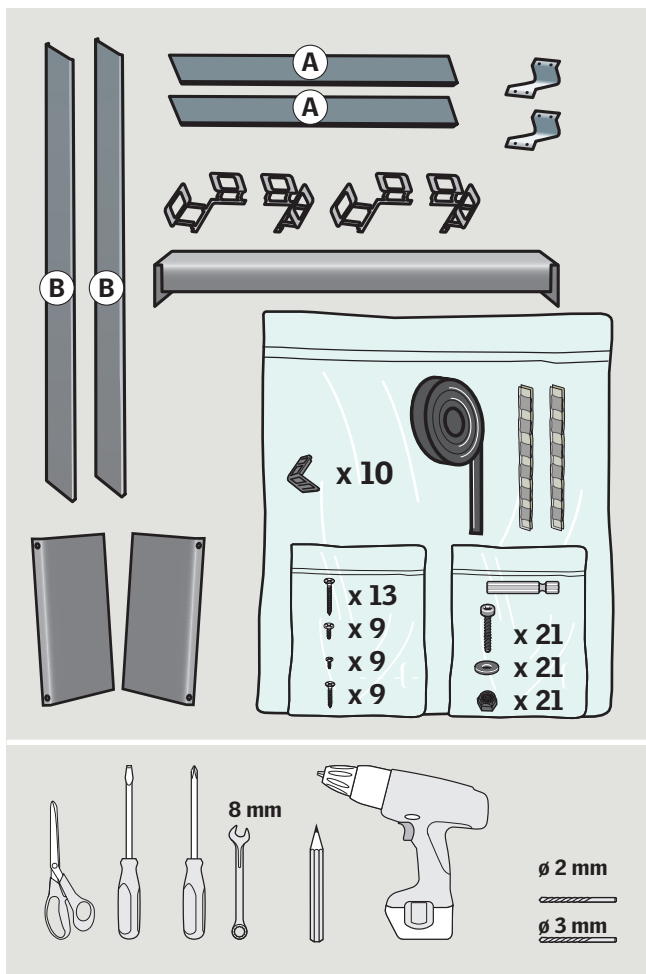

VELUX®

KFD (SV)

VAS 451820 - 0608

VELUX 2

VELUX 3

VELUX®

AR: **VELUX Argentina S.A.**
0 114 711 5666

AT: **VELUX Österreich GmbH**
02245/32 3 50