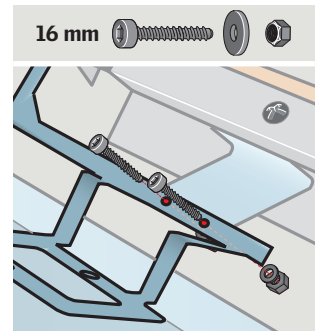

IE: **VELUX Company Ltd.**
1800 409 750

IT: **VELUX Italia s.p.a.**
045/6173666

JP: **VELUX-Japan Ltd.**
0570-00-8145

LT: **VELUX Lietuva, UAB**
(85) 270 91 01

LV: **VELUX Latvia SIA**
67 27 77 33

NL: **VELUX Nederland B.V.**
030 - 6 629 629

NO: **VELUX Norge AS**
22 51 06 00

NZ: **VELUX New Zealand Ltd.**
09-6344 126

PL: **VELUX Polska Sp. z o.o.**
(022) 33 77 000 / 33 77 070

PT: **VELUX Portugal, Lda**
21 880 00 60

RO: **VELUX România S.R.L.**
0-8008-83589

RS: **VELUX Srbija d.o.o.**
011 3670 468

RU: **VELUX Rossia ZAO**
(495) 737 75 20

SE: **VELUX Svenska AB**
042/20 83 80

SI: **VELUX Slovenija d.o.o.**
01 724 68 68

SK: **VELUX Slovensko, s.r.o.**
(02) 33 000 555

TR: **VELUX Çati Pencereleri
Ticaret Limited Şirketi**
0 216 302 54 10

UA: **VELUX Ukraina TOV**
(044) 490 5703

US: **VELUX America Inc.**
1-800-88-VELUX

www.velux.com