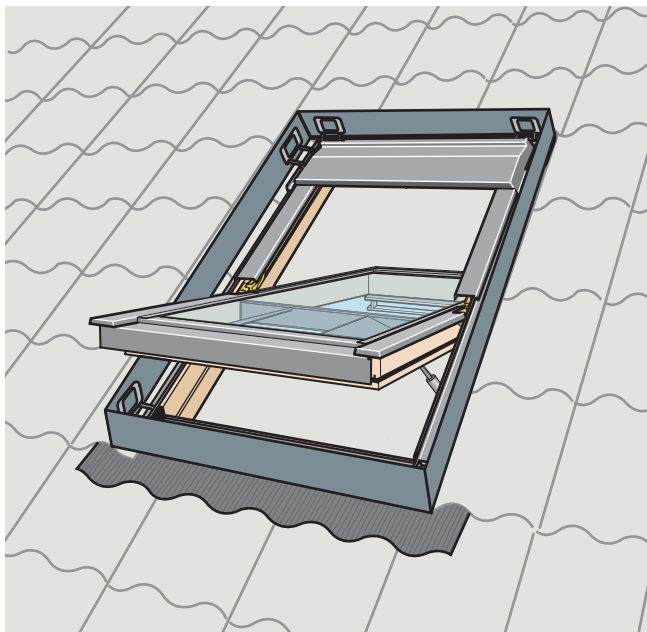

VELUX®

KFD (SV)

VAS 451820 - 0608

VELUX 2

VELUX 3

VELUX®

AR: **VELUX Argentina S.A.**
0 114 711 5666

AT: **VELUX Österreich GmbH**
02245/32 3 50