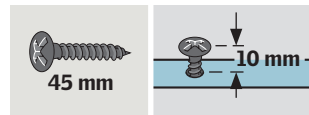

IE: **VELUX Company Ltd.**
1800 409 750

IT: **VELUX Italia s.p.a.**
045/6173666

JP: **VELUX-Japan Ltd.**
0570-00-8145

LT: **VELUX Lietuva, UAB**
(85) 270 91 01

LV: **VELUX Latvia SIA**
67 27 77 33

NL: **VELUX Nederland B.V.**
030 - 6 629 629

NO: **VELUX Norge AS**
22 51 06 00

NZ: **VELUX New Zealand Ltd.**
09-6344 126

PL: **VELUX Polska Sp. z o.o.**
(022) 33 77 000 / 33 77 070

PT: **VELUX Portugal, Lda**
21 880 00 60

RO: **VELUX România S.R.L.**
0-8008-83589

RS: **VELUX Srbija d.o.o.**
011 3670 468

RU: **VELUX Rossia ZAO**
(495) 737 75 20

SE: **VELUX Svenska AB**
042/20 83 80

SI: **VELUX Slovenija d.o.o.**
01 724 68 68

SK: **VELUX Slovensko, s.r.o.**
(02) 33 000 555

TR: **VELUX Çati Pencereleri
Ticaret Limited Şirketi**
0 216 302 54 10

UA: **VELUX Ukraina TOV**
(044) 490 5703

US: **VELUX America Inc.**
1-800-88-VELUX

www.velux.com